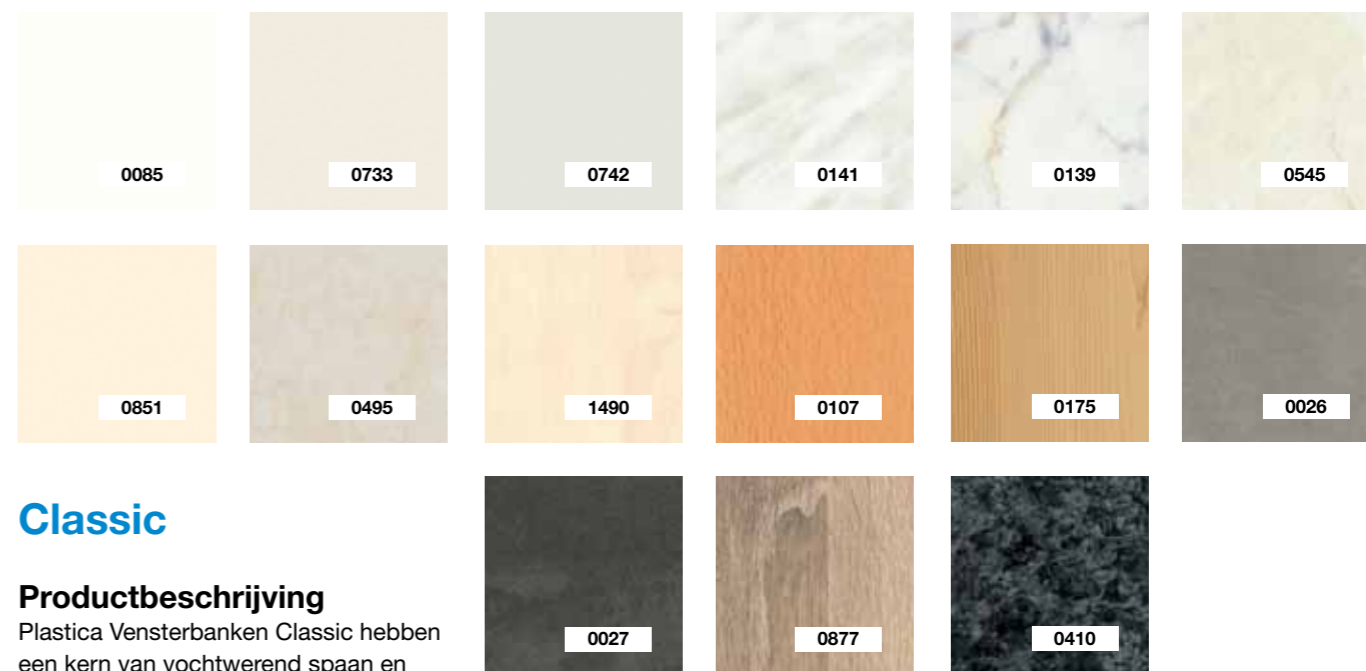

Classic

Productbeschrijving

Plastica Vensterbanken Classic hebben een kern van vochtwerend spaan en zijn standaard voorzien van een toplaag van HPL (High Pressure Laminate). De onderzijde is met backing afgewerkt.

Toepassingen

Voor alle interieurs in nieuwbouw en renovatie.

Leveringsprogramma en mogelijkheden

- Afname: 2 stuks per kleur/breedte
- Bij afname vanaf 20 stuks per breedte met een lengte van 4100 mm in alle decoren van de Plastica Interior Colour Collection te leveren

	40 mm		80 mm *
	L 4100 mm	L 2800 mm *	L 4100 mm
150 mm	•	•	•
200 mm	•	•	•
250 mm	•	•	•
300 mm	•	•	•
350 mm	•	•	•
400 mm	•	•	•
455 mm			• ***
505 mm	• **	• **	
805 mm	• **	• **	

* Standaard in decor 0085 Wit leverbaar; andere decoren op aanvraag

** De breedtes 505 en 805 mm hebben aan beide lange zijden een opdikking van 40 mm

*** De breedtes 455 mm heeft aan beide lange zijden een opdikking van 80 mm

technische informatie

Normen

- Spaan in de kwaliteit E1-P5 (V100) volgens EN 312-5
- HPL volgens EN 438
- Het complete product voldoet aan ÖNORM B 2217

Specificaties en afmetingen

- Densiteit: ca. 720 kg/m³
- Diktes materialen:
  - spaanplaat: 19 mm
  - HPL: 0,8 mm
- Totale diktes (leverbaar in twee neusdiktes aan lange zijde):
  - 40 mm
  - 80 mm (alleen in decor 0085 Wit)
- Voorzijde voorzien van een dubbele ronding (radius 10 mm)
- Effectieve lengtes +/- 20 mm