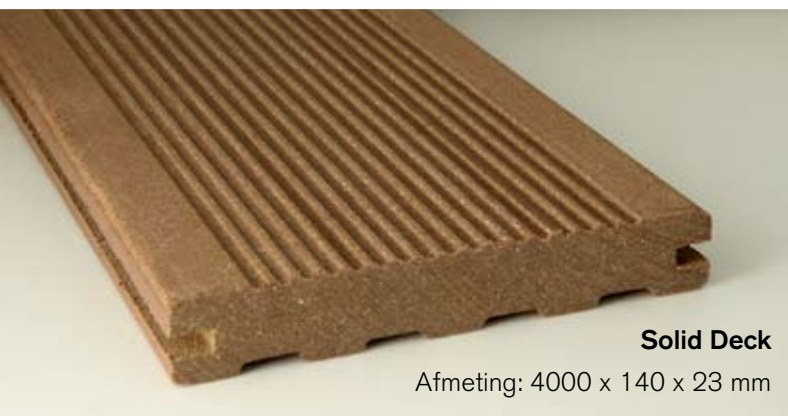

Solid Deck

Afmeting: 4000 x 140 x 23 mm