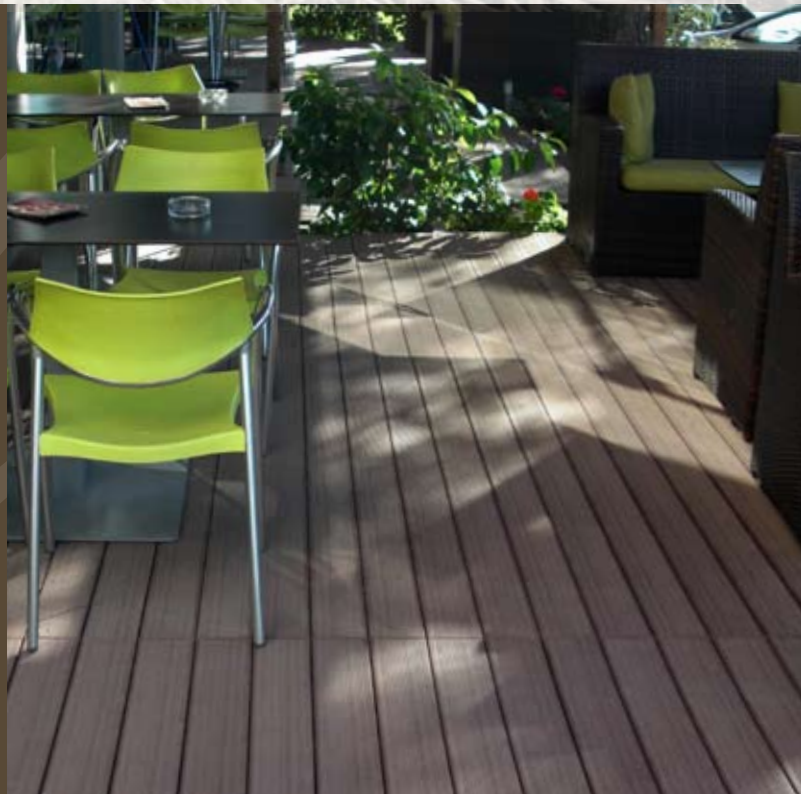

Ontdek de mogelijkheden van een karakteristieke en stijlvolle vloer