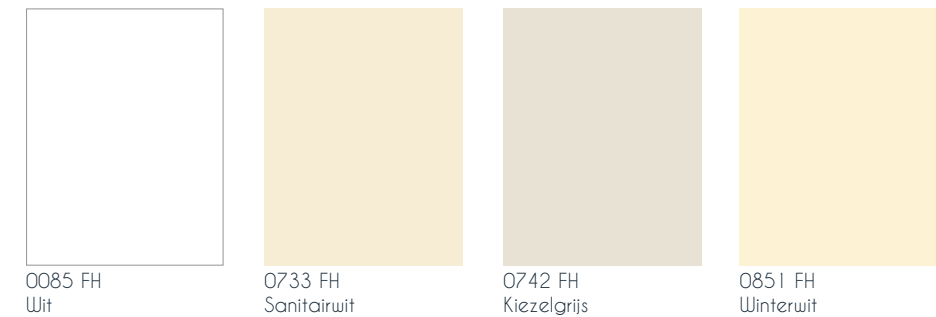

DECOREN

Uni