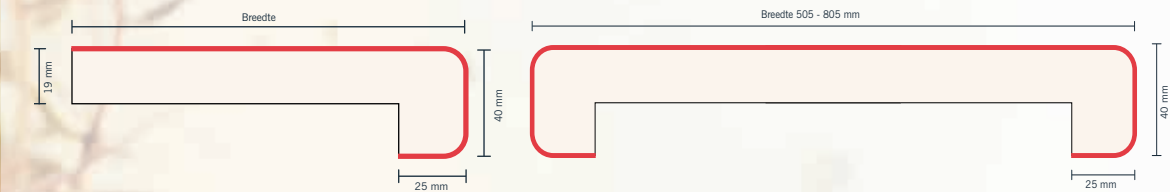

### Specificaties

- Kern van spaanplaat (densiteit: ca. 720 kg/m<sup>3</sup>)
- Toplaag HPL postforming
- Voorzijde voorzien van een dubbele ronding
- Radius: 10 mm
- Dikte: 19 mm
- Neusdiktes: 40 mm
- Effectieve lengtes +/- 20 mm