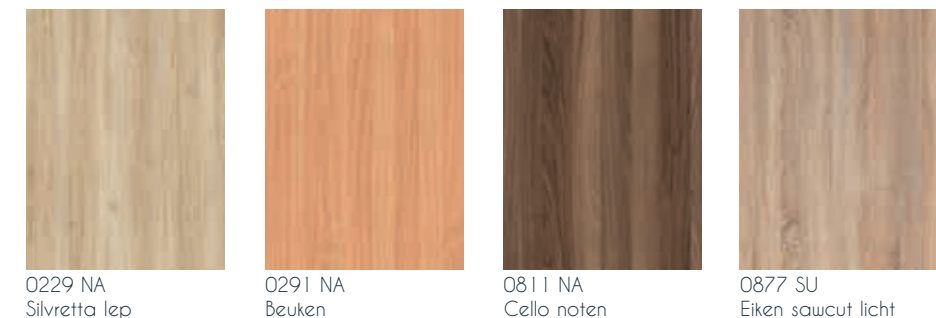

CLASSIC: Eenvoud en perfectie

SOFTLINE: Uitblinker in vormgeving

Exclusieve uitstraling

Plastica Vensterbanken CLASSIC hebben een kern van vochtwerend spaan en zijn standaard voorzien van een toplaag van HPL (High Pressure Laminate). Tegenzijde waterafstotend gelamineerd.

Normen

- Kwaliteit spaanplaat E1-P5 (vochtwerend volgens EN312-5)
- HPL volgens EN 438

Specificaties

- Kern van spaanplaat (densiteit: ca. 720 kg/m³)
- Toplaag HPL postforming
- Voorzijde voorzien van een dubbele ronding
- Radius: 10 mm
- Dikte: 19 mm
- Neusdiktes: 40 mm
- Effectieve lengtes +/- 20 mm

Afwerking

Voor de Plastica Vensterbanken Classic zijn er speciale afdek- en renovatiekapjes leverbaar. Het voordeel van het renovatiekapje is dat de oude vensterbank aan de zijkant wordt geblindeerd. Daarnaast is het mogelijk de kopse kant af te werken met een strook kantenband op kleur.

Renovatiekapjes:

- Neusdikte: 40 mm
- Breedte: 300 mm (eenvoudig in te korten)
- Kleuren: Wit en Sanitairwit
- Set links en rechts

Afdekkcapjes:

- Neusdikte: 40 mm
- Breedte: 505 mm, geschikt voor alle breedtes
- Kleuren: Wit, Winterwit, Sanitairwit, Zand en Kiezelgrijs (uitstekend te combineren met andere decoren zoals marmerdessins)

DECOREN

Uni

Hout

Fantasie

Structuren

FH	Fijne hamerslag
SU	Structura
NA	Natura
GA	Grafica

Leveringsmogelijkheden

Breedte	Neusdikte 40 mm	
	Lengte 4100 mm	Lengte 3000 mm
150 mm	•	•
200 mm	•	•
250 mm	•	•
300 mm	•	•
350 mm	•	•
400 mm	•	•
450 mm	•	•
500 mm	•	•
600 mm	•	•
505 mm	•**	•
805 mm	•**	•

* Standaard in decor 0085 wit leverbaar; andere decoren op aanvraag.

** De breedtes 505 en 805 mm hebben aan beide lange zijden een opdikking van 40 mm. Alleen verkrijgbaar in decor 0085 wit.

o Op aanvraag

Incl. een strook kantenband voor de kopse kanten. Afwijkende kleuren op aanvraag.