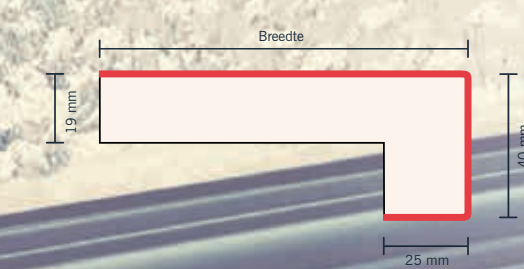

Specificaties

- Kern van spaanplaat (densiteit: ca. 720 kg/m³)
- Toplaag HPL postforming
- Voorzijde dubbele ronding
- Radius: 4 mm
- Dikte: 19 mm
- Neusdikte: 40 mm
- Effectieve lengtes +/- 20 mm

Leveringsmogelijkheden

Breedte	Lengte	
	4100 mm	5300 mm
160 mm	•	•
200 mm	•	•
250 mm	•	•
300 mm	•	•
350 mm	•	•
400 mm	•	•
500 mm	•	•

Incl. een strook kantenband voor de kopse kanten.