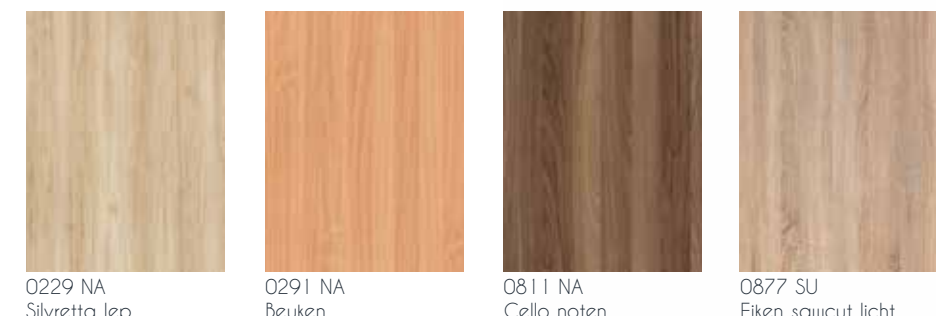

CLASSIC: Eenvoud en perfectie

SOFTLINE: Uitblikker in vormgeving

Plastica Vensterbanken CLASSIC hebben een kern van vochtwerend spaan en zijn standaard voorzien van een toplaag van HPL (High Pressure Laminate). Tegenzijde waterafstotend gelamineerd.

Normen

- Kwaliteit spaanplaat E1-P5 (vochtwerend volgens EN312-5)
- HPL volgens EN 438

Specificaties

- Kern van spaanplaat (densiteit: ca. 720 kg/m³)
- Toplaag HPL postforming
- Voorzijde voorzien van een dubbele ronding
- Radius: 10 mm
- Dikte: 19 mm
- Neusdiktes: 40 mm
- Effectieve lengtes +/- 50 mm

Afwerking

Voor de Plastica Vensterbanken Classic zijn er speciale afdek- en renovatiekapjes leverbaar. Het voordeel van het renovatiekapje is dat de oude vensterbank aan de zijkant wordt geblindeerd. Daarnaast is het mogelijk de kopse kant af te werken met een strook kantenband op kleur.

Renovatiekapjes:

- Neusdikte: 40 mm
- Breedte: 300 mm (eenvoudig in te korten)
- Kleuren: Wit en Sanitairwit
- Set links en rechts

Afdekkappjes:

- Neusdikte: 40 mm
- Breedte: 505 mm, geschikt voor alle breedtes
- Kleuren: Wit, Winterwit, Sanitairwit, Zand en Kiezelgrijs (uitstekend te combineren met andere decoren zoals marmerdessins)

Exclusieve uitstraling

DECOREN

Uni

Hout

Fantasie

Structuren

FH	Fijne hamerslag
SU	Structura
NA	Natura
GA	Grafica

Leveringsmogelijkheden

Breedte	Neusdikte 40 mm	
	Lengte 4100 mm	Lengte 3000 mm*
150 mm	•	•
200 mm	•	•
250 mm	•	•
300 mm	•	•
350 mm	•	•
400 mm	•	o
450 mm	o	
500 mm	o	
600 mm	o	
505 mm	•**	
805 mm	•**	

* Standaard in decor 0085 wit leverbaar; andere decoren op aanvraag.

** De breedtes 505 en 805 mm hebben aan beide lange zijden een opdikking van 40 mm. Alleen verkrijgbaar in decor 0085 wit.

o Op aanvraag

Incl. een strook kantenband voor de kopse kanten. Afwijkende kleuren op aanvraag.