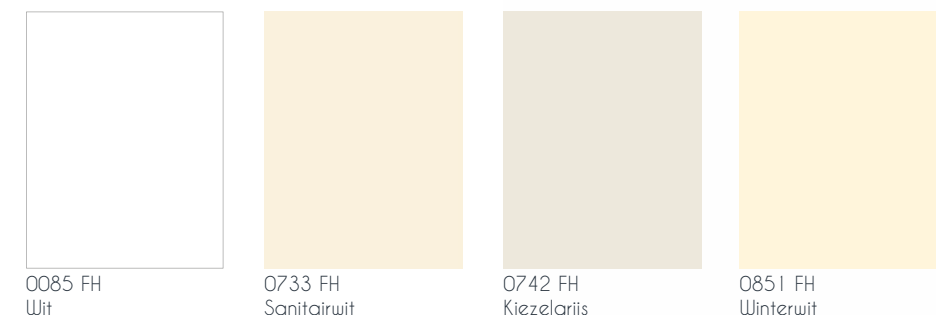

DECOREN

Uni