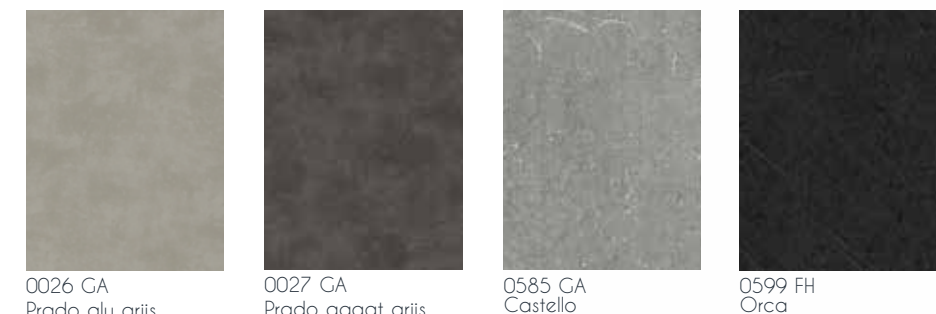

CLASSIC: Eenvoud en perfectie

SOFTLINE: Uitblikker in vormgeving

Plastica Vensterbanken CLASSIC hebben een kern van vochtwerend spaan en zijn standaard voorzien van een toplaag van HPL (High Pressure Laminate). Tegenzijde waterafstotend gelamineerd.

Normen

- Kwaliteit spaanplaat E1-P5 (vochtwerend volgens EN312-5)
- HPL volgens EN 438

Specificaties

- Kern van spaanplaat (densiteit: ca. 720 kg/m³)
- Toplaag HPL postforming
- Voorzijde voorzien van een dubbele ronding
- Radius: 10 mm
- Dikte: 19 mm
- Neusdiktes: 40 mm
- Effectieve lengtes +/- 50 mm

Afwerking

Voor de Plastica Vensterbanken Classic zijn er speciale afdek- en renovatiekapjes leverbaar. Het voordeel van het renovatiekapje is dat de oude vensterbank aan de zijkant wordt geblindeerd. Daarnaast is het mogelijk de kopse kant af te werken met een strook kantenband op kleur.

Renovatiekapjes:

- Neusdikte: 40 mm
- Breedte: 300 mm (eenvoudig in te korten)
- Kleuren: Wit en Sanitairwit
- Set links en rechts

Afdekkappjes:

- Neusdikte: 40 mm
- Breedte: 505 mm, geschikt voor alle breedtes
- Kleuren: Wit, Winterwit, Sanitairwit, Zand en Kiezelgrijs (uitstekend te combineren met andere decoren zoals marmerdessins)

Exclusieve uitstraling

DECOREN

Uni

Hout

Fantasie

Structuren

FH	Fijne hamerslag
SU	Structura
NA	Natura
GA	Grafica

Leveringsmogelijkheden

Breedte	Neusdikte 40 mm	
	Lengte 4100 mm	Lengte 3000 mm*
150 mm	•	•
200 mm	•	•
250 mm	•	•
300 mm	•	•
350 mm	•	•
400 mm	•	o
450 mm	o	
500 mm	o	
600 mm	o	
505 mm	•**	
805 mm	•**	

* Standaard in decor 0085 wit leverbaar; andere decoren op aanvraag.

** De breedtes 505 en 805 mm hebben aan beide lange zijden een opdikking van 40 mm. Alleen verkrijgbaar in decor 0085 wit.

o Op aanvraag

Incl. een strook kantenband voor de kopse kanten. Afwijkende kleuren op aanvraag.