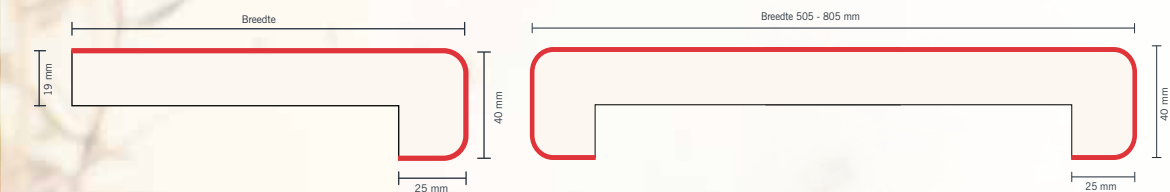

Normen

- Kwaliteit spaanplaat E1-P5 (vochtwerend volgens EN312-5)
- HPL volgens EN 438

Specificaties

- Kern van spaanplaat (densiteit: ca. 720 kg/m³)
- Toplaag HPL postforming
- Voorzijde voorzien van een dubbele ronding
- Radius: 10 mm
- Dikte: 19 mm
- Neusdiktes: 40 mm
- Effectieve lengtes +/- 50 mm

* Standaard in decor 0085 wit leverbaar; andere decoren op aanvraag.

** De breedtes 505 en 805 mm hebben aan beide lange zijden een opdikking van 40 mm. Alleen verkrijgbaar in decor 0085 wit.

o Op aanvraag

Leveringsmogelijkheden

| Breedte | Lengte 4100 mm (0004 ST Roomwit) | Lengte 4100/5300 mm (zolang de voorraad strekt) |
|---------|----------------------------------|---|
| | 160 mm | |
| 200 mm | • | • |
| 250 mm | • | • |
| 300 mm | • | • |
| 350 mm | • | • |
| 400 mm | • | • |