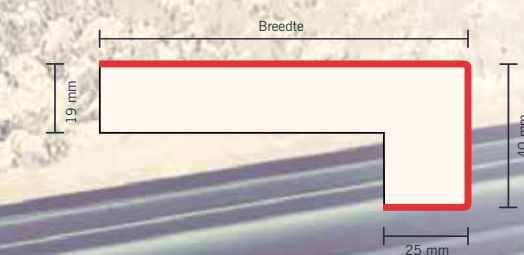

* Standaard in decor 0085 wit leverbaar; andere decoren op aanvraag.

** De breedtes 505 en 805 mm hebben aan beide lange zijden een opdikking van 40 mm. Alleen verkrijgbaar in decor 0085 wit.

o Op aanvraag

Normen

- Kwaliteit spaanplaat E1-P5 (vochtwerend volgens EN312-5)
- HPL volgens EN 438

Specificaties

- Kern van spaanplaat (densiteit: ca. 720 kg/m³)
- Toplaag HPL postforming
- Voorzijde dubbele ronding
- Radius: 4 mm
- Dikte: 19 mm
- Neusdikte: 40 mm
- Effectieve lengtes +/- 20 mm