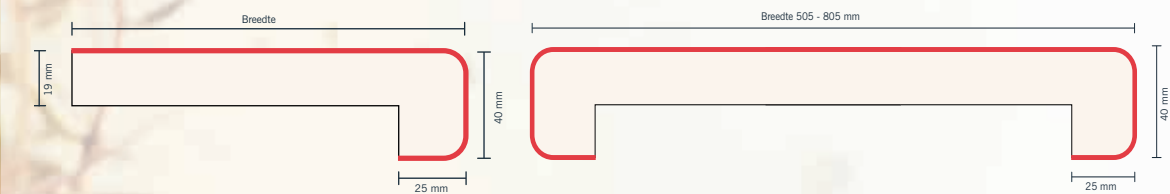

CLASSIC: Eenvoud en perfectie

SOFTLINE: Uitblikker in vormgeving

Plastica Vensterbanken CLASSIC hebben een kern van vochtwerend spaan en zijn standaard voorzien van een toplaag van HPL (High Pressure Laminate). Tegenzijde waterafstotend gelamineerd.

Normen

- Kwaliteit spaanplaat E1-P5 (vochtwerend volgens EN312-5)
- HPL volgens EN 438

Specificaties

- Kern van spaanplaat (densiteit: ca. 720 kg/m³)
- Toplaag HPL postforming
- Voorzijde voorzien van een dubbele ronding
- Radius: 10 mm
- Dikte: 19 mm
- Neusdiktes: 40 mm
- Effectieve lengtes +/- 50 mm

Afwerking

Voor de Plastica Vensterbanken Classic zijn er speciale afdek- en renovatiekapjes leverbaar. Het voordeel van het renovatiekapje is dat de oude vensterbank aan de zijkant wordt geblindeerd. Daarnaast is het mogelijk de kopse kant af te werken met een strook kantenband op kleur.

Renovatiekapjes:

- Neusdikte: 40 mm
- Breedte: 300 mm (eenvoudig in te korten)
- Kleuren: Wit en Sanitairwit
- Set links en rechts