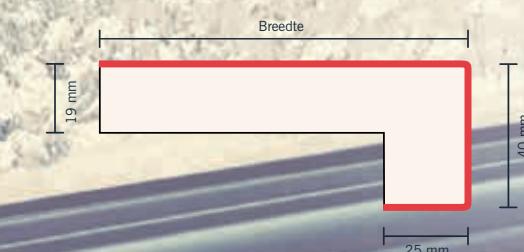

Specificaties

- Kern van spaanplaat (densiteit: ca. 720 kg/m³)
- Toplaag HPL postforming
- Voorzijde dubbele ronding
- Radius: 4 mm
- Dikte: 19 mm
- Neusdikte: 40 mm
- Effectieve lengtes +/- 20 mm