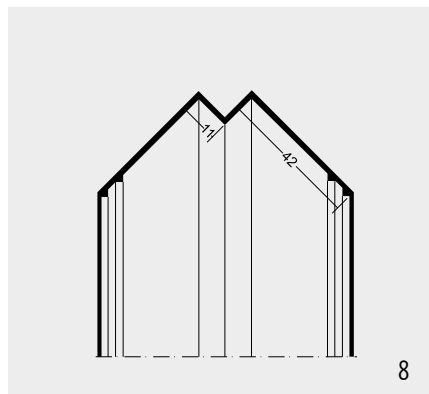

Tek.	Type	Artikelnr.	Afmeting			lengte
			a	b	c	
1.	Stoeltjesprofielen t.b.v. horizontale naden	28/3534	34 mm	6,5 mm	12 mm	250 cm
		28/3535	34 mm	8,5 mm	12 mm	
		28/3536	34 mm	10,5 mm	12 mm	
		28/3537	34 mm	12,5 mm	12 mm	
2.	Regenafweerprofielen	28/3543	6,5 mm			250 cm
		28/3588	8,5 mm			
3.	H-profielen t.b.v. verticale naden	28/3545	25 mm	7 mm	12 mm	250 cm
		28/3546	25 mm	8,5 mm	12 mm	
		28/3547	25 mm	10,5 mm	12 mm	
4.	Afsluitprofielen	28/3691	42 mm	8 mm	6,5 mm	250 cm
		28/3658	42 mm	10 mm	9 mm	
5.	Uitwendige hoekprofielen zonder zijkantopsluiting	28/3569	6,5 mm	40 mm		250 cm
6.	Uitwendige hoekprofielen met zijkantopsluiting	28/3624	11 mm	45 mm	10 mm	250 cm
7.	Inwendige hoekprofielen met zijkantopsluiting	28/3654	zie tekening			250 cm
8.	Inwendige hoekprofielen zonder zijkantopsluiting	28/3638	zie tekening			250 cm
9.	Ventilatieprofielen	25/3612	30 mm			250 cm
		25/3610	50 mm			
10.	Voegband	28/3331	36 mm			100 M1
		28/3330	45 mm			50 M1
		28/3327	60 mm			50 M1
11.	Waterslagprofiel	28/9083	zie tekening			250 cm
12.	Voegprofiel	28/9042	zie tekening			250 cm 300 cm

Regenafweerprofielen

H-profielen t.b.v. verticale naden

Afsluitprofielen

Uitwendige hoekprofielen zonder zijkantopsluiting

Uitwendige hoekprofielen met zijkantopsluiting

Inwendige hoekprofielen met zijkantopsluiting

Inwendige hoekprofielen zonder zijkantopsluiting

Ventilatieprofielen

Voegband

Waterslagprofiel

Voegprofiel