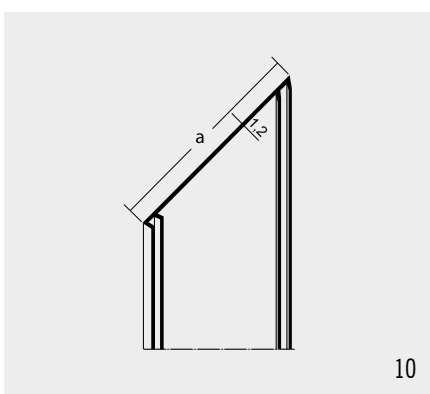

Tek.	Type	Artikelnr.	Afmeting			lengte
			a	b	c	
1.	Stoeltjesprofielen t.b.v. horizontale naden	28/3534	34 mm	6,5 mm	12 mm	250 cm
		28/3535	34 mm	8,5 mm	12 mm	
		28/3536	34 mm	10,5 mm	12 mm	
		28/3537	34 mm	12,5 mm	12 mm	
2.	Regenafweerprofielen	28/3543	6,5 mm			250 cm
		28/3588	8,5 mm			
3.	H-profielen t.b.v. verticale naden	28/3545	25 mm	7 mm	12 mm	250 cm
		28/3546	25 mm	8,5 mm	12 mm	
		28/3547	25 mm	10,5 mm	12 mm	
4.	Afsluitprofielen	28/3691	42 mm	8 mm	6,5 mm	250 cm
		28/3658	42 mm	10 mm	9 mm	
5.	Uitwendige hoekprofielen zonder zijkantopsluiting	28/3569	6,5 mm	40 mm		250 cm
6.	Uitwendige hoekprofielen met zijkantopsluiting	28/3624	11 mm	45 mm	10 mm	250 cm
7.	Inwendige hoekprofielen met zijkantopsluiting	28/3654	zie tekening			250 cm
8.	Inwendige hoekprofielen zonder zijkantopsluiting	28/3638	zie tekening			250 cm
9.	Ventilatieprofielen	25/3612	30 mm			250 cm
		25/3610	50 mm			
10.	Voegband	28/3331	36 mm			100 M1
		28/3330	45 mm			50 M1
		28/3327	60 mm			50 M1
11.	Waterslagprofiel	28/9083	zie tekening			250 cm
12.	Voegprofiel	28/9042	zie tekening			250 cm 300 cm

Regenafweerprofielen

H-profielen t.b.v. verticale naden

Afsluitprofielen

Uitwendige hoekprofielen zonder zijkantopsluiting

Uitwendige hoekprofielen met zijkantopsluiting

Inwendige hoekprofielen met zijkantopsluiting

Inwendige hoekprofielen zonder zijkantopsluiting

Ventilatieprofielen

Voegband

Waterslagprofiel

Voegprofiel