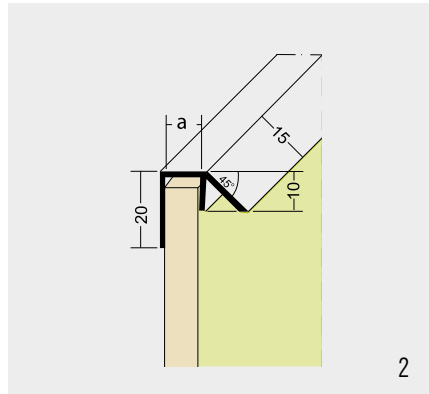

Tek.	Type	Artikelnr.	Afmeting			lengte
			a	b	c	
1.	Stoeltjesprofielen t.b.v. horizontale naden	28/3534	34 mm	6,5 mm	12 mm	250 cm
		28/3535	34 mm	8,5 mm	12 mm	
		28/3536	34 mm	10,5 mm	12 mm	
		28/3537	34 mm	12,5 mm	12 mm	
2.	Regenafweerprofielen	28/3543	6,5 mm			250 cm
		28/3588	8,5 mm			
3.	H-profielen t.b.v. verticale naden	28/3545	25 mm	7 mm	12 mm	250 cm
		28/3546	25 mm	8,5 mm	12 mm	
		28/3547	25 mm	10,5 mm	12 mm	
4.	Afsluitprofielen	28/3691	42 mm	8 mm	6,5 mm	250 cm
		28/3658	42 mm	10 mm	9 mm	
5.	Uitwendige hoekprofielen zonder zijkantopsluiting	28/3569	6,5 mm	40 mm		250 cm
6.	Uitwendige hoekprofielen met zijkantopsluiting	28/3624	11 mm	45 mm	10 mm	250 cm
7.	Inwendige hoekprofielen met zijkantopsluiting	28/3654	zie tekening			250 cm
8.	Inwendige hoekprofielen zonder zijkantopsluiting	28/3638	zie tekening			250 cm
9.	Ventilatieprofielen	25/3612	30 mm			250 cm
		25/3610	50 mm			
10.	Voegband	28/3331	36 mm			100 M1
		28/3330	45 mm			50 M1
		28/3327	60 mm			50 M1
11.	Waterslagprofiel	28/9083	zie tekening			250 cm
12.	Voegprofiel	28/9042	zie tekening			250 cm 300 cm

Specificaties

Materiaal

- hard kunststof: profiel 1 t/m 9
- aluminium: profiel 11 en 12

Kleuren

- wit en zwart: profiel 1 t/m 9
- zwart: profiel 12 en voegband (10)
- blank: profiel 11

Stoeltjesprofielen t.b.v. horizontale naden