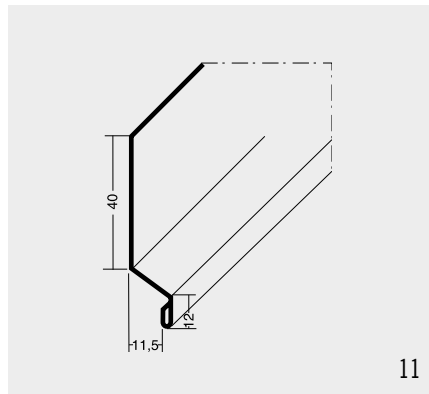

Tek.	Type	Artikelnr.	Afmeting			lengte
			a	b	c	
1.	Stoeltjesprofielen t.b.v. horizontale naden	28/3534	34 mm	6,5 mm	12 mm	250 cm
		28/3535	34 mm	8,5 mm	12 mm	
		28/3536	34 mm	10,5 mm	12 mm	
		28/3537	34 mm	12,5 mm	12 mm	
2.	Regenafweerprofielen	28/3543	6,5 mm			250 cm
		28/3588	8,5 mm			
3.	H-profielen t.b.v. verticale naden	28/3545	25 mm	7 mm	12 mm	250 cm
		28/3546	25 mm	8,5 mm	12 mm	
		28/3547	25 mm	10,5 mm	12 mm	
4.	Afsluitprofielen	28/3691	42 mm	8 mm	6,5 mm	250 cm
		28/3658	42 mm	10 mm	9 mm	
5.	Uitwendige hoekprofielen zonder zijkantopsluiting	28/3569	6,5 mm	40 mm		250 cm
6.	Uitwendige hoekprofielen met zijkantopsluiting	28/3624	11 mm	45 mm	10 mm	250 cm
7.	Inwendige hoekprofielen met zijkantopsluiting	28/3654	zie tekening			250 cm
8.	Inwendige hoekprofielen zonder zijkantopsluiting	28/3638	zie tekening			250 cm
9.	Ventilatieprofielen	25/3612	30 mm			250 cm
		25/3610	50 mm			
10.	Voegband	28/3331	36 mm			100 M1
		28/3330	45 mm			50 M1
		28/3327	60 mm			50 M1
11.	Waterslagprofiel	28/9083	zie tekening			250 cm
12.	Voegprofiel	28/9042	zie tekening			250 cm 300 cm

Regenafweerprofielen

H-profielen t.b.v. verticale naden

Afsluitprofielen

Uitwendige hoekprofielen zonder zijkantopsluiting

Uitwendige hoekprofielen met zijkantopsluiting

Inwendige hoekprofielen met zijkantopsluiting

Inwendige hoekprofielen zonder zijkantopsluiting

Ventilatieprofielen

Voegband

Waterslagprofiel

Voegprofiel