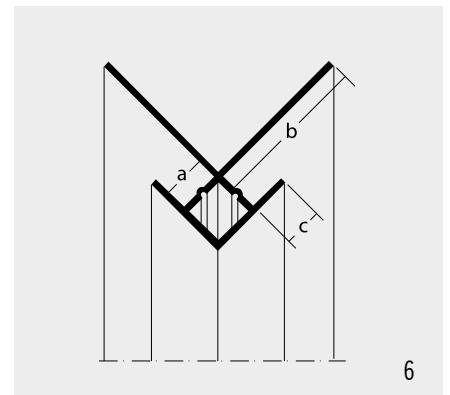

Tek.	Type	Artikelnr.	Afmeting			lengte
			a	b	c	
1.	Stoeltjesprofielen t.b.v. horizontale naden	28/3534	34 mm	6,5 mm	12 mm	250 cm
		28/3535	34 mm	8,5 mm	12 mm	
		28/3536	34 mm	10,5 mm	12 mm	
		28/3537	34 mm	12,5 mm	12 mm	
2.	Regenafweerprofielen	28/3543	6,5 mm			250 cm
		28/3588	8,5 mm			
3.	H-profielen t.b.v. verticale naden	28/3545	25 mm	7 mm	12 mm	250 cm
		28/3546	25 mm	8,5 mm	12 mm	
		28/3547	25 mm	10,5 mm	12 mm	
4.	Afsluitprofielen	28/3691	42 mm	8 mm	6,5 mm	250 cm
		28/3658	42 mm	10 mm	9 mm	
5.	Uitwendige hoekprofielen zonder zijkantopsluiting	28/3569	6,5 mm	40 mm		250 cm
6.	Uitwendige hoekprofielen met zijkantopsluiting	28/3624	11 mm	45 mm	10 mm	250 cm
7.	Inwendige hoekprofielen met zijkantopsluiting	28/3654	zie tekening			250 cm
8.	Inwendige hoekprofielen zonder zijkantopsluiting	28/3638	zie tekening			250 cm
9.	Ventilatieprofielen	25/3612	30 mm			250 cm
		25/3610	50 mm			
10.	Voegband	28/3331	36 mm			100 M1
		28/3330	45 mm			50 M1
		28/3327	60 mm			50 M1
11.	Waterslagprofiel	28/9083	zie tekening			250 cm
12.	Voegprofiel	28/9042	zie tekening			250 cm 300 cm

Regenafweerprofielen

H-profielen t.b.v. verticale naden

Afsluitprofielen

Uitwendige hoekprofielen zonder zijkantopsluiting

Uitwendige hoekprofielen met zijkantopsluiting

Inwendige hoekprofielen met zijkantopsluiting

Inwendige hoekprofielen zonder zijkantopsluiting

Ventilatieprofielen

Voegband

Waterslagprofiel

Voegprofiel