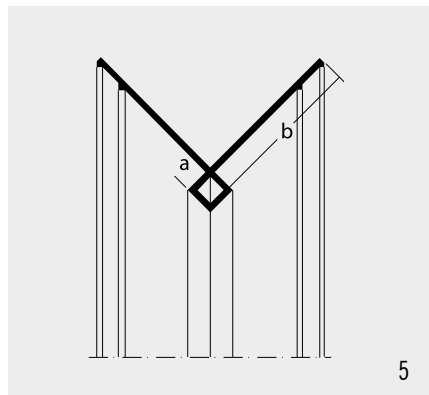

Uitwendige hoekprofielen zonder zijkantopsluiting