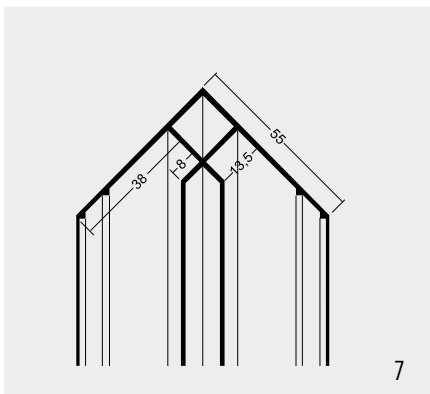

Tek.	Type	Artikelnr.	Afmeting			lengte
			a	b	c	
1.	Stoeltjesprofielen t.b.v. horizontale naden	28/3534	34 mm	6,5 mm	12 mm	250 cm
		28/3535	34 mm	8,5 mm	12 mm	
		28/3536	34 mm	10,5 mm	12 mm	
		28/3537	34 mm	12,5 mm	12 mm	
2.	Regenafweerprofielen	28/3543	6,5 mm			250 cm
		28/3588	8,5 mm			
3.	H-profielen t.b.v. verticale naden	28/3545	25 mm	7 mm	12 mm	250 cm
		28/3546	25 mm	8,5 mm	12 mm	
		28/3547	25 mm	10,5 mm	12 mm	
4.	Afsluitprofielen	28/3691	42 mm	8 mm	6,5 mm	250 cm
		28/3658	42 mm	10 mm	9 mm	
5.	Uitwendige hoekprofielen zonder zijkantopsluiting	28/3569	6,5 mm	40 mm		250 cm
6.	Uitwendige hoekprofielen met zijkantopsluiting	28/3624	11 mm	45 mm	10 mm	250 cm
7.	Inwendige hoekprofielen met zijkantopsluiting	28/3654	zie tekening			250 cm
8.	Inwendige hoekprofielen zonder zijkantopsluiting	28/3638	zie tekening			250 cm
9.	Ventilatieprofielen	25/3612	30 mm			250 cm
		25/3610	50 mm			
10.	Voegband	28/3331	36 mm			100 M1
		28/3330	45 mm			50 M1
		28/3327	60 mm			50 M1
11.	Waterslagprofiel	28/9083	zie tekening			250 cm
12.	Voegprofiel	28/9042	zie tekening			250 cm 300 cm

Regenafweerprofielen

H-profielen t.b.v. verticale naden

Afsluitprofielen

Uitwendige hoekprofielen zonder zijkantopsluiting

Uitwendige hoekprofielen met zijkantopsluiting

Inwendige hoekprofielen met zijkantopsluiting

Inwendige hoekprofielen zonder zijkantopsluiting

Ventilatieprofielen

Voegband

Waterslagprofiel

Voegprofiel