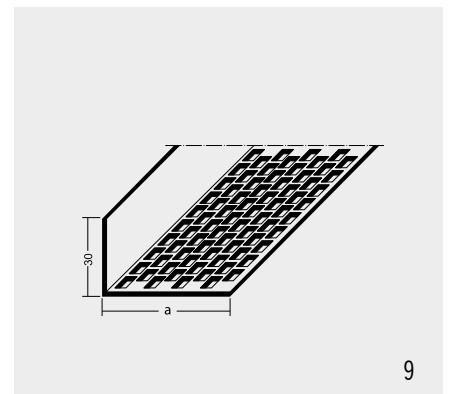

Tek.	Type	Artikelnr.	Afmeting			lengte
			a	b	c	
1.	Stoeltjesprofielen t.b.v. horizontale naden	28/3534	34 mm	6,5 mm	12 mm	250 cm
		28/3535	34 mm	8,5 mm	12 mm	
		28/3536	34 mm	10,5 mm	12 mm	
		28/3537	34 mm	12,5 mm	12 mm	
2.	Regenafweerprofielen	28/3543	6,5 mm			250 cm
		28/3588	8,5 mm			
3.	H-profielen t.b.v. verticale naden	28/3545	25 mm	7 mm	12 mm	250 cm
		28/3546	25 mm	8,5 mm	12 mm	
		28/3547	25 mm	10,5 mm	12 mm	
4.	Afsluitprofielen	28/3691	42 mm	8 mm	6,5 mm	250 cm
		28/3658	42 mm	10 mm	9 mm	
5.	Uitwendige hoekprofielen zonder zijkantopsluiting	28/3569	6,5 mm	40 mm		250 cm
6.	Uitwendige hoekprofielen met zijkantopsluiting	28/3624	11 mm	45 mm	10 mm	250 cm
7.	Inwendige hoekprofielen met zijkantopsluiting	28/3654	zie tekening			250 cm
8.	Inwendige hoekprofielen zonder zijkantopsluiting	28/3638	zie tekening			250 cm
9.	Ventilatieprofielen	25/3612	30 mm			250 cm
		25/3610	50 mm			
10.	Voegband	28/3331	36 mm			100 M1
		28/3330	45 mm			50 M1
		28/3327	60 mm			50 M1
11.	Waterslagprofiel	28/9083	zie tekening			250 cm
12.	Voegprofiel	28/9042	zie tekening			250 cm 300 cm

Regenafweerprofielen

H-profielen t.b.v. verticale naden

Afsluitprofielen

Uitwendige hoekprofielen zonder zijkantopsluiting

Uitwendige hoekprofielen met zijkantopsluiting

Inwendige hoekprofielen met zijkantopsluiting

Inwendige hoekprofielen zonder zijkantopsluiting

Ventilatieprofielen

Voegband

Waterslagprofiel

Voegprofiel