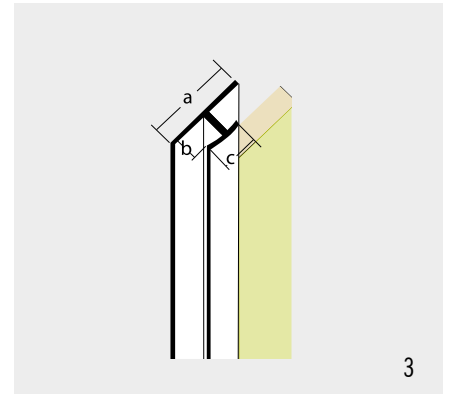

H-profielen t.b.v. verticale naden