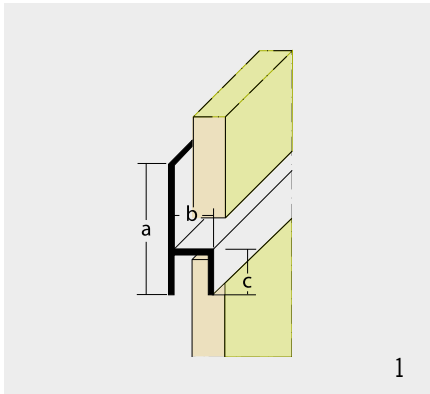

Tek.	Type	Artikelnr.	Afmeting			lengte
			a	b	c	
1.	Stoeltjesprofielen t.b.v. horizontale naden	28/3534	34 mm	6,5 mm	12 mm	250 cm
		28/3535	34 mm	8,5 mm	12 mm	
		28/3536	34 mm	10,5 mm	12 mm	
		28/3537	34 mm	12,5 mm	12 mm	
2.	Regenafweerprofielen	28/3543	6,5 mm			250 cm
		28/3588	8,5 mm			
3.	H-profielen t.b.v. verticale naden	28/3545	25 mm	7 mm	12 mm	250 cm
		28/3546	25 mm	8,5 mm	12 mm	
		28/3547	25 mm	10,5 mm	12 mm	
4.	Afsluitprofielen	28/3691	42 mm	8 mm	6,5 mm	250 cm
		28/3658	42 mm	10 mm	9 mm	
5.	Uitwendige hoekprofielen zonder zijkantopsluiting	28/3569	6,5 mm	40 mm		250 cm
6.	Uitwendige hoekprofielen met zijkantopsluiting	28/3624	11 mm	45 mm	10 mm	250 cm
7.	Inwendige hoekprofielen met zijkantopsluiting	28/3654	zie tekening			250 cm
8.	Inwendige hoekprofielen zonder zijkantopsluiting	28/3638	zie tekening			250 cm
9.	Ventilatieprofielen	25/3612	30 mm			250 cm
		25/3610	50 mm			
10.	Voegband	28/3331	36 mm			100 M1
		28/3330	45 mm			50 M1
		28/3327	60 mm			50 M1
11.	Waterslagprofiel	28/9083	zie tekening			250 cm
12.	Voegprofiel	28/9042	zie tekening			250 cm 300 cm

Specificaties

Materiaal

- hard kunststof: profiel 1 t/m 9
- aluminium: profiel 11 en 12

Kleuren

- wit en zwart: profiel 1 t/m 9
- zwart: profiel 12 en voegband (10)
- blank: profiel 11

Stoeltjesprofielen t.b.v. horizontale naden