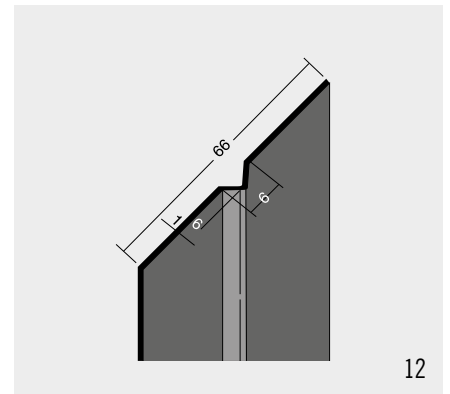

Tek.	Type	Artikelnr.	Afmeting			lengte
			a	b	c	
1.	Stoeltjesprofielen t.b.v. horizontale naden	28/3534	34 mm	6,5 mm	12 mm	250 cm
		28/3535	34 mm	8,5 mm	12 mm	
		28/3536	34 mm	10,5 mm	12 mm	
		28/3537	34 mm	12,5 mm	12 mm	
2.	Regenafweerprofielen	28/3543	6,5 mm			250 cm
		28/3588	8,5 mm			
3.	H-profielen t.b.v. verticale naden	28/3545	25 mm	7 mm	12 mm	250 cm
		28/3546	25 mm	8,5 mm	12 mm	
		28/3547	25 mm	10,5 mm	12 mm	
4.	Afsluitprofielen	28/3691	42 mm	8 mm	6,5 mm	250 cm
		28/3658	42 mm	10 mm	9 mm	
5.	Uitwendige hoekprofielen zonder zijkantopsluiting	28/3569	6,5 mm	40 mm		250 cm
6.	Uitwendige hoekprofielen met zijkantopsluiting	28/3624	11 mm	45 mm	10 mm	250 cm
7.	Inwendige hoekprofielen met zijkantopsluiting	28/3654	zie tekening			250 cm
8.	Inwendige hoekprofielen zonder zijkantopsluiting	28/3638	zie tekening			250 cm
9.	Ventilatieprofielen	25/3612	30 mm			250 cm
		25/3610	50 mm			
10.	Voegband	28/3331	36 mm			100 M1
		28/3330	45 mm			50 M1
		28/3327	60 mm			50 M1
11.	Waterslagprofiel	28/9083	zie tekening			250 cm
12.	Voegprofiel	28/9042	zie tekening			250 cm 300 cm

Inwendige hoekprofielen zonder zijkantopsluiting

Ventilatieprofielen

Voegband

Waterslagprofiel

Voegprofiel