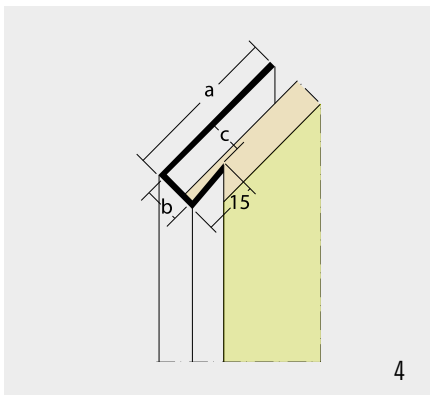

Afsluitprofielen