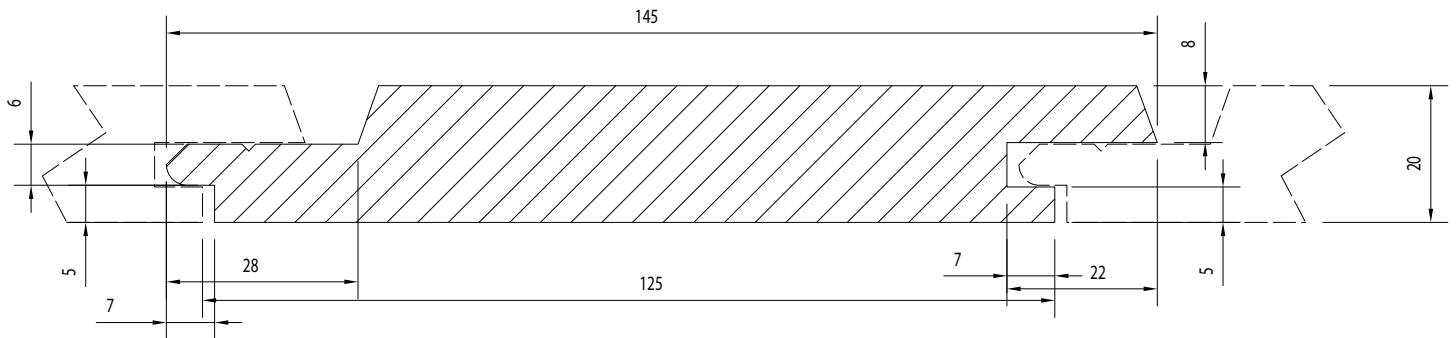

## vulcan

<b>Product</b>	Elements Vulcan
<b>Type/ profiel</b>	Hector 145
<b>Afmeting</b>	20 x 145 mm
<b>Werkende maat</b>	20 x 125 mm