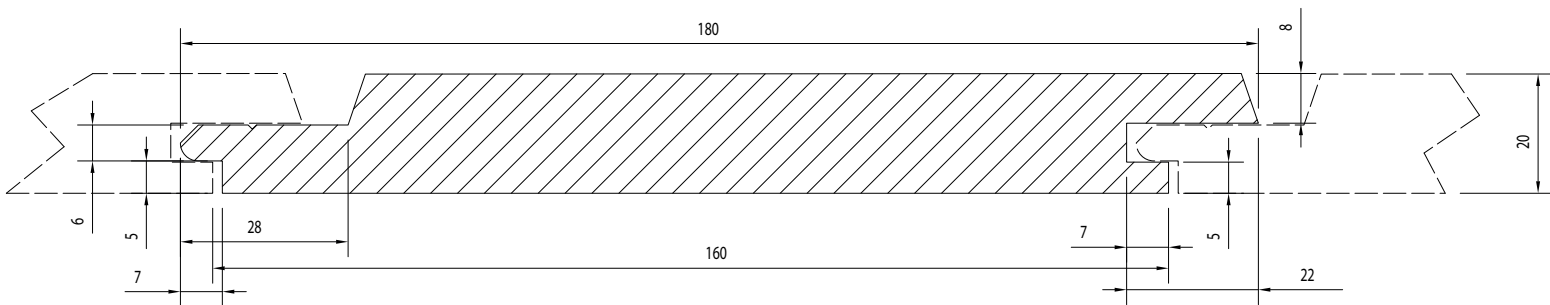

elements[®]

vulcan

Product	Elements Vulcan
Type/ profiel	Hector 180
Afmeting	20 x 180 mm
Werkende maat	20 x 160 mm