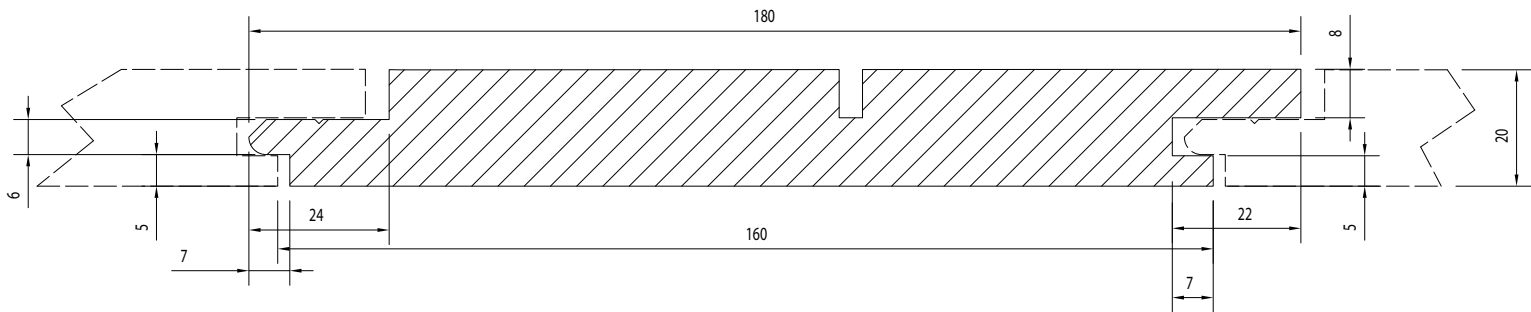

## vulcan

<b>Product</b>	Elements Vulcan
<b>Type/ profiel</b>	Matauri
<b>Afmeting</b>	20 x 180 mm
<b>Werkende maat</b>	20 x 160 mm