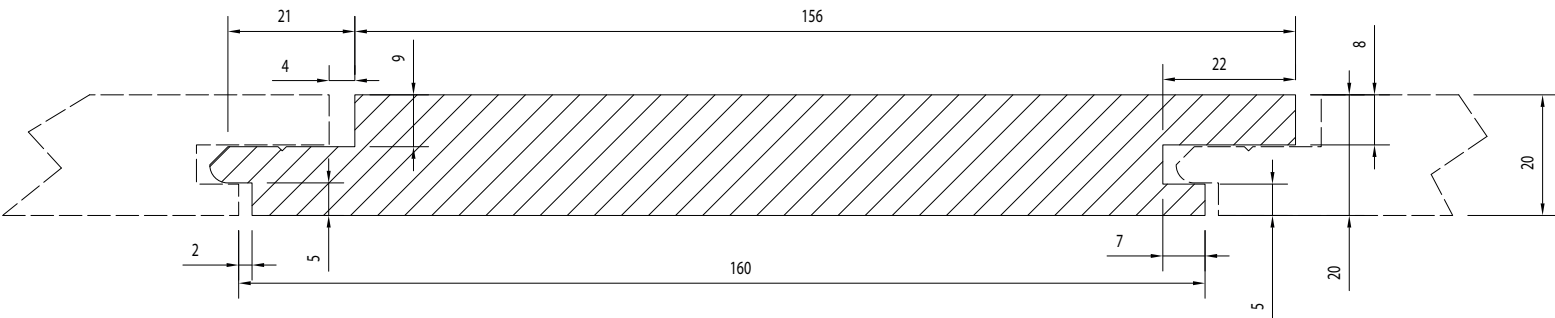

elements[®]

vulcan

Product	Elements Vulcan
Type/ profiel	Oukura
Afmeting	20 x 180 mm
Werkende maat	20 x 160 mm