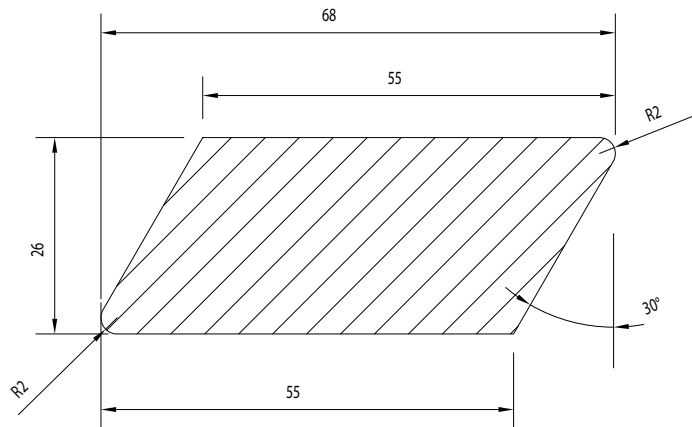

## vulcan

<b>Product</b>	Elements Vulcan
<b>Type/ profiel</b>	Rhombus
<b>Afmeting</b>	26 x 68 mm
<b>Werkende maat</b>	26 x 58 mm