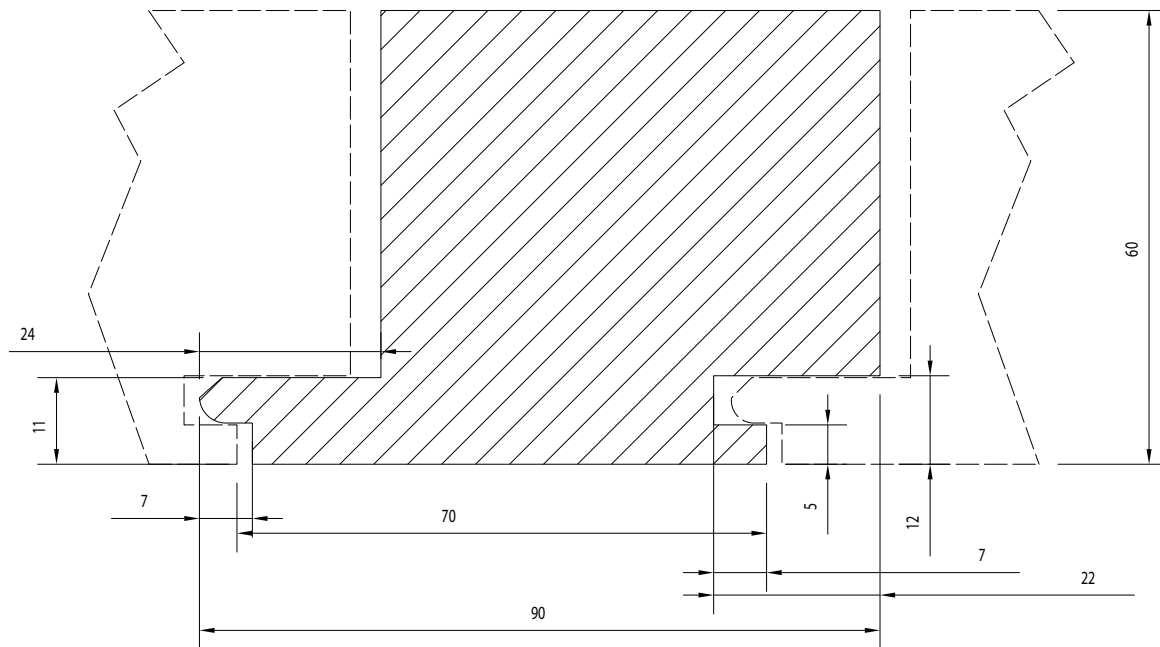

elements[®]

vulcan

Product	Elements Vulcan
Type/ profiel	Taumata
Afmeting	60 x 90 mm
Werkende maat	60 x 70 mm