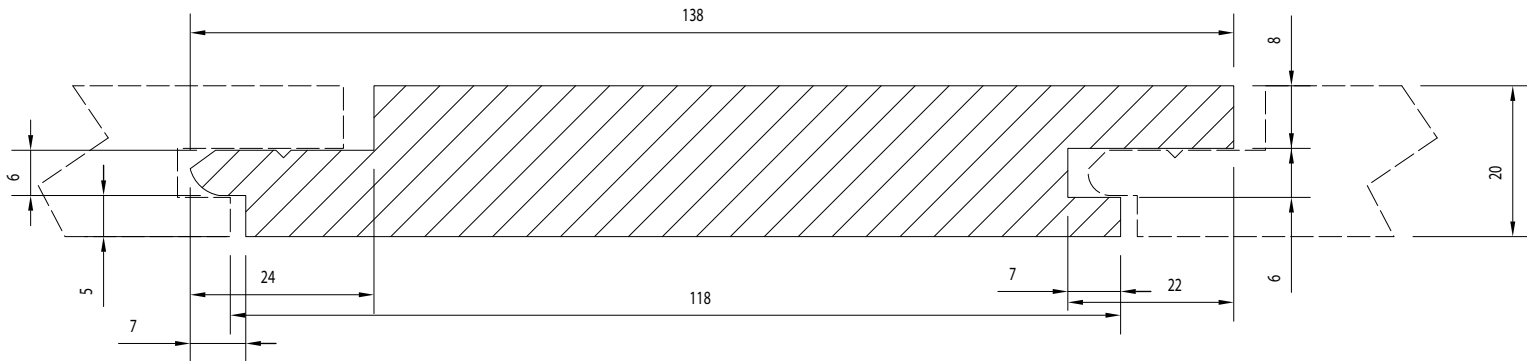

elements[®]

vulcan

Product	Elements Vulcan
Type/ profiel	Tolaga
Afmeting	20 x 138 mm
Werkende maat	20 x 118 mm