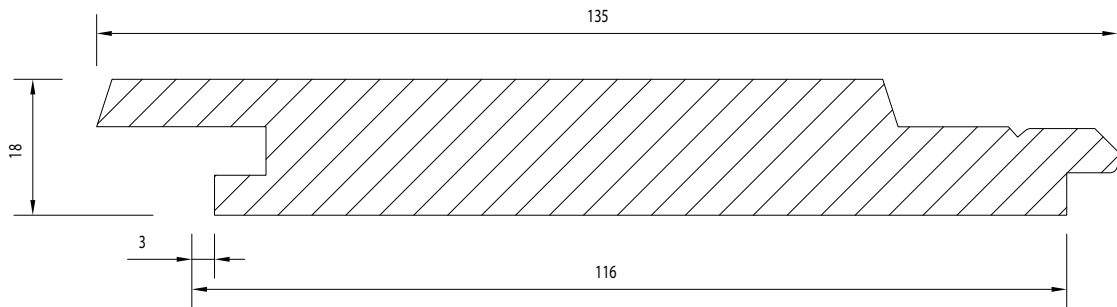

## vulcan

<b>Product</b>	Elements Vulcan
<b>Type/ profiel</b>	Victor 135
<b>Afmeting</b>	18 x 135 mm
<b>Werkende maat</b>	18 x 116 mm