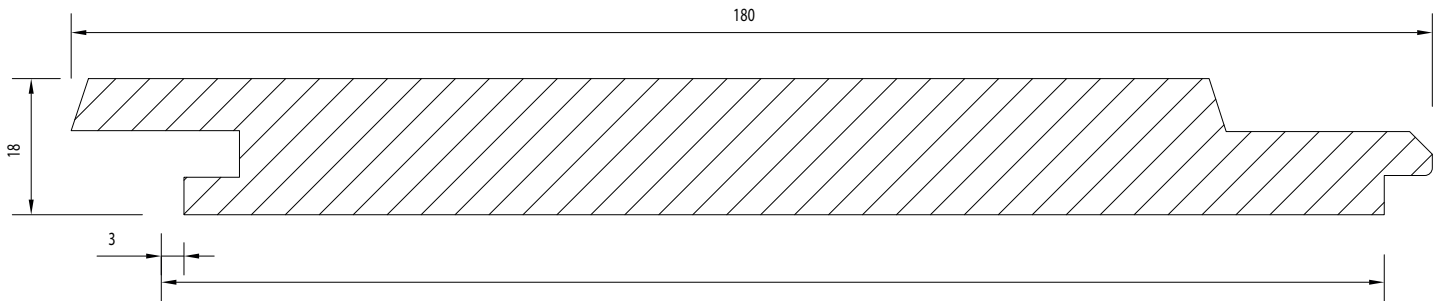

## vulcan

<b>Product</b>	Elements Vulcan
<b>Type/ profiel</b>	Victor 180
<b>Afmeting</b>	18 x 180 mm
<b>Werkende maat</b>	18 x 162 mm