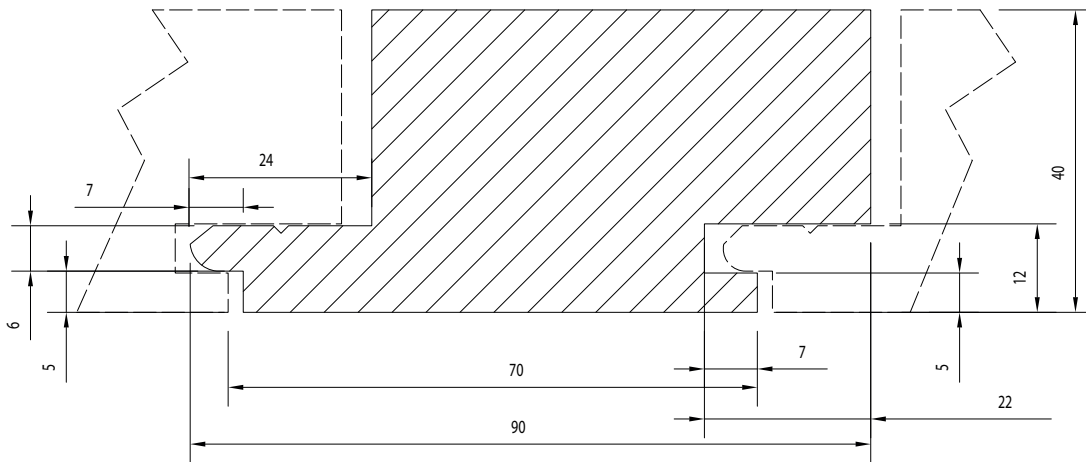

## vulcan

<b>Product</b>	Elements Vulcan
<b>Type/ profiel</b>	Wanaka
<b>Afmeting</b>	40 x 90 mm
<b>Werkende maat</b>	40 x 70 mm