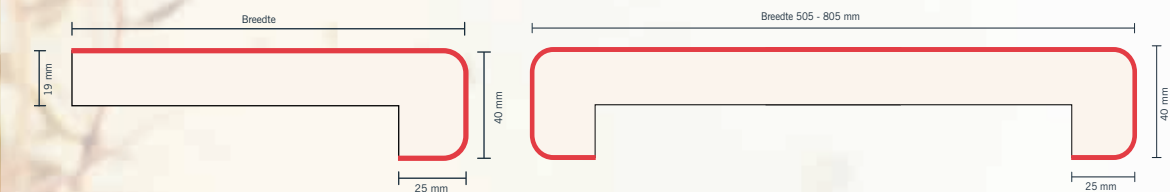

Normen

- Kwaliteit spaanplaat E1-P5 (vochtwerend volgens EN312-5)
- HPL volgens EN 438

Specificaties

- Kern van spaanplaat (densiteit: ca. 720 kg/m³)
- Toplaag HPL postforming
- Voorzijde voorzien van een dubbele ronding
- Radius: 10 mm
- Dikte: 19 mm
- Neusdiktes: 40 mm
- Effectieve lengtes +/- 50 mm

* Standaard in decor 0085 wit leverbaar; andere decoren op aanvraag.

** De breedtes 505 en 805 mm hebben aan beide lange zijden een opdikking van 40 mm. Alleen verkrijgbaar in decor 0085 wit.

o Op aanvraag