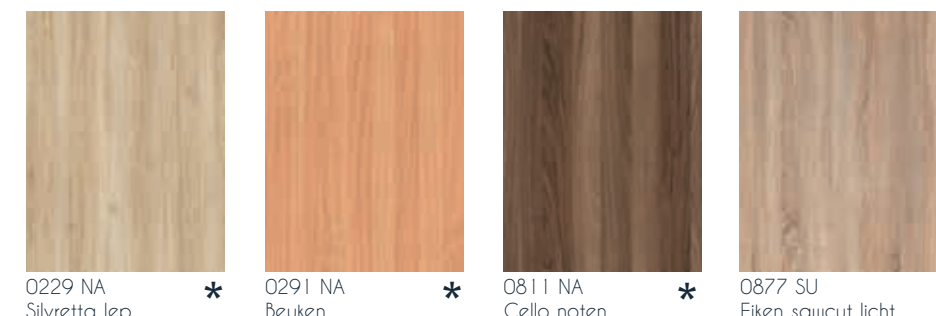

CLASSIC: Eenvoud en perfectie

SOFTLINE: Uitblikker in vormgeving

Plastica Vensterbanken CLASSIC hebben een kern van vochtwerend spaan en zijn standaard voorzien van een toplaag van HPL (High Pressure Laminate). Tegenzijde waterafstotend gelamineerd.

Normen

- Kwaliteit spaanplaat E1-P5 (vochtwerend volgens EN312-5)
- HPL volgens EN 438

Specificaties

- Kern van spaanplaat (densiteit: ca. 720 kg/m³)
- Toplaag HPL postforming
- Voorzijde voorzien van een dubbele ronding
- Radius: 10 mm
- Dikte: 19 mm
- Neusdiktes: 40 mm
- Effectieve lengtes +/- 50 mm

Afwerking

Voor de Plastica Vensterbanken Classic zijn er speciale afdek- en renovatiekapjes leverbaar. Het voordeel van het renovatiekapje is dat de oude vensterbank aan de zijkant wordt geblindeerd. Daarnaast is het mogelijk de kopse kant af te werken met een strook kantenband op kleur.

Renovatiekapjes:

- Neusdikte: 40 mm
- Breedte: 300 mm (eenvoudig in te korten)
- Kleuren: Wit en Sanitairwit
- Set links en rechts

Afdekkcapjes:

- Neusdikte: 40 mm
- Breedte: 505 mm, geschikt voor alle breedtes
- Kleuren: Wit, Winterwit, Sanitairwit, Zand en Kiezelgrijs (uitstekend te combineren met andere decoren zoals marmerdessins)

Exclusieve uitstraling

DECOREN

Uni

Hout

Fantasia

Structuren

FH	Fijne hamerslag
SU	Structura
NA	Natura
GA	Grafica

Legenda

- Zolang de voorraad strekt

Leveringsmogelijkheden

Breedte	Neusdikte 40 mm	
	Lengte 4100 mm	Lengte 3000 mm
150 mm	•	•
200 mm	•	•
250 mm	•	•
300 mm	•	•
350 mm	•	•
400 mm	•	•
450 mm	•	•
500 mm	•	•
600 mm	•	•
505 mm	**	•
805 mm	**	•

* Standaard in decor 0085 wit leverbaar; andere decoren op aanvraag.

** De breedtes 505 en 805 mm hebben aan beide lange zijden een opdikking van 40 mm. Alleen verkrijgbaar in decor 0085 wit.

o Op aanvraag