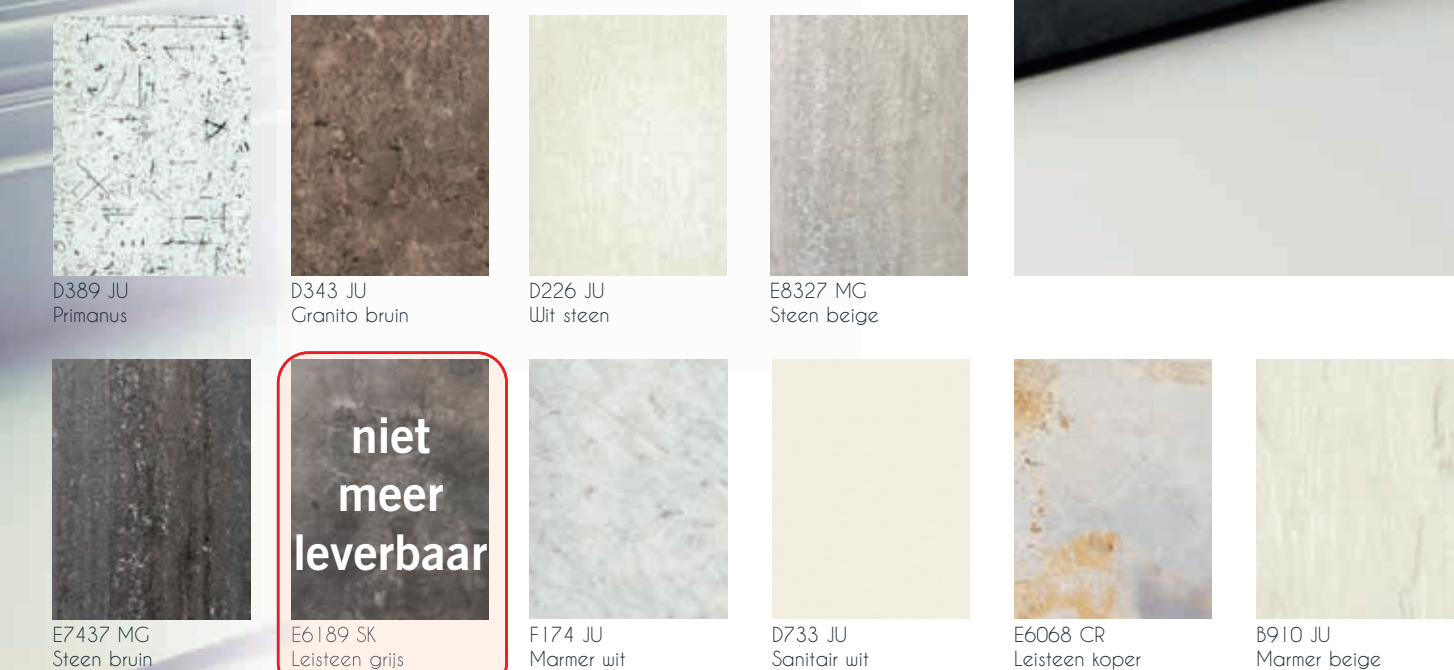

Zolang de voorraad strekt