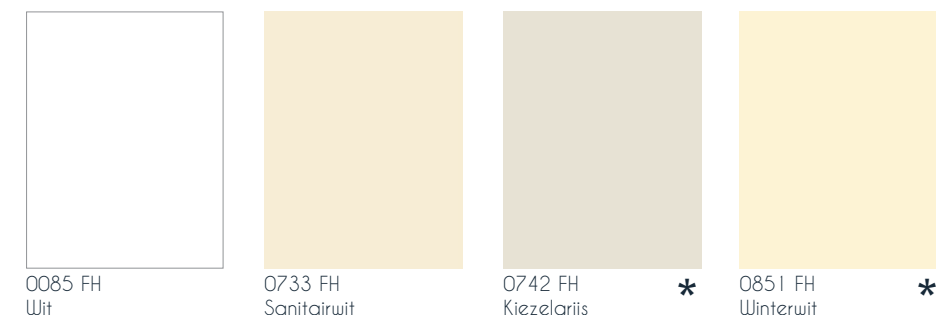

DECOREN

Uni